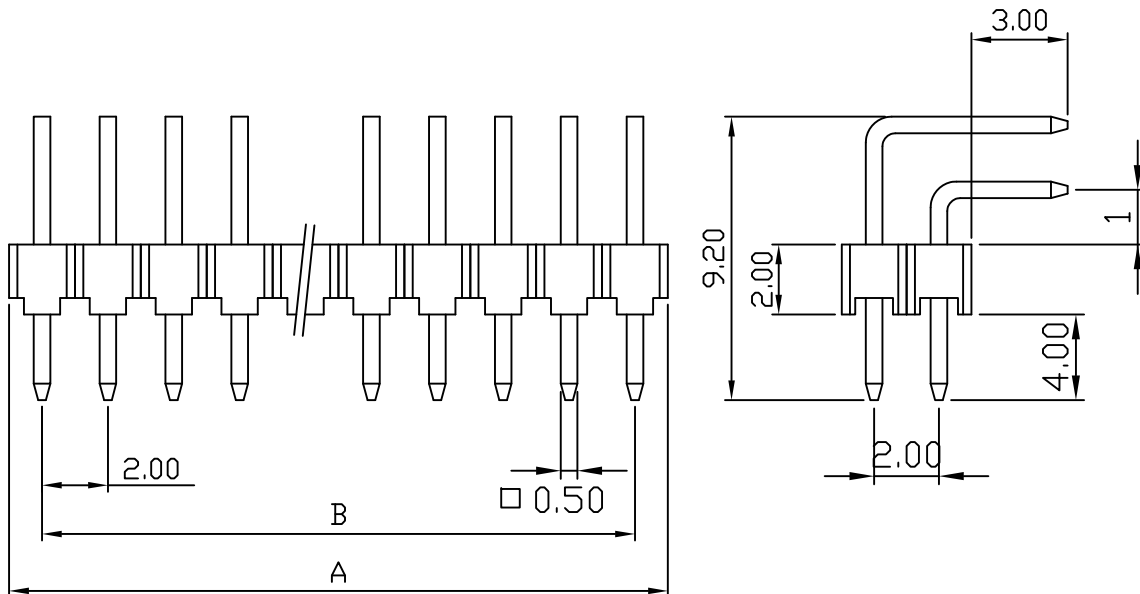

2004PR SERIES .079" (2.0mm) PITCH Headers—Right Angle

unit:mm

Features:

- * MAT'L: BODY: PBT UL 94V-0
PINS: BRASS GOLD PLATED
- * MATES WITH: 2014 SERIES TERMINAL
- * ACCEPT WITH: 2032H SERIES HOUSING

PART NO.	DIM"A"	DIM"B"	PART NO.	DIM"A"	DIM"B"
2004PR-2X2	4.00	2.00	2004PR-2X22	44.00	42.00
2004PR-2X3	6.00	4.00	2004PR-2X23	46.00	44.00
2004PR-2X4	8.00	6.00	2004PR-2X24	48.00	46.00
2004PR-2X5	10.00	8.00	2004PR-2X25	50.00	48.00
2004PR-2X6	12.00	10.00	2004PR-2X26	52.00	50.00
2004PR-2X7	14.00	12.00	2004PR-2X27	54.00	52.00
2004PR-2X8	16.00	14.00	2004PR-2X28	56.00	54.00
2004PR-2X9	18.00	16.00	2004PR-2X29	58.00	56.00
2004PR-2X10	20.00	18.00	2004PR-2X30	60.00	58.00
2004PR-2X11	22.00	20.00	2004PR-2X31	62.00	60.00
2004PR-2X12	24.00	22.00	2004PR-2X32	64.00	62.00
2004PR-2X13	26.00	24.00	2004PR-2X33	66.00	64.00
2004PR-2X14	28.00	26.00	2004PR-2X34	68.00	66.00
2004PR-2X15	30.00	28.00	2004PR-2X35	70.00	68.00
2004PR-2X16	32.00	30.00	2004PR-2X36	72.00	70.00
2004PR-2X17	34.00	32.00	2004PR-2X37	74.00	72.00
2004PR-2X18	36.00	34.00	2004PR-2X38	76.00	74.00
2004PR-2X19	38.00	36.00	2004PR-2X39	78.00	76.00
2004PR-2X20	40.00	38.00	2004PR-2X40	80.00	78.00