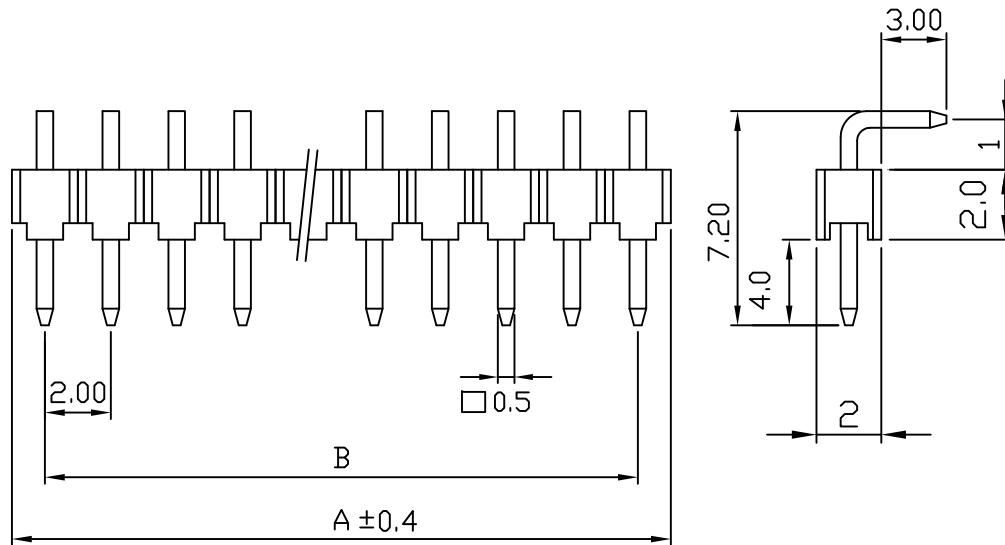

2003PR SERIES .079" (2.0mm) PITCH Headers—Right Angle

unit:mm

Features:

- * MAT'L: BODY: PBT UL 94V-0
PINS: BRASS GOLD PLATED
- * MATES WITH: 2014 SERIES TERMINAL
- * ACCEPT WITH: 2031H SERIES HOUSING

PART NO.	DIM"A"	DIM"B"
2003PR-2	4.00	2.00
2003PR-3	6.00	4.00
2003PR-4	8.00	6.00
2003PR-5	10.00	8.00
2003PR-6	12.00	10.00
2003PR-7	14.00	12.00
2003PR-8	16.00	14.00
2003PR-9	18.00	16.00
2003PR-10	20.00	18.00
2003PR-11	22.00	20.00
2003PR-12	24.00	22.00
2003PR-13	26.00	24.00
2003PR-14	28.00	26.00
2003PR-15	30.00	28.00
2003PR-16	32.00	30.00
2003PR-17	34.00	32.00
2003PR-18	36.00	34.00
2003PR-19	38.00	36.00
2003PR-20	40.00	38.00
2003PR-21	42.00	40.00

PART NO.	DIM"A"	DIM"B"
2003PR-22	44.00	42.00
2003PR-23	46.00	44.00
2003PR-24	48.00	46.00
2003PR-25	50.00	48.00
2003PR-26	52.00	50.00
2003PR-27	54.00	52.00
2003PR-28	56.00	54.00
2003PR-29	58.00	56.00
2003PR-30	60.00	58.00
2003PR-31	62.00	60.00
2003PR-32	64.00	62.00
2003PR-33	66.00	64.00
2003PR-34	68.00	66.00
2003PR-35	70.00	68.00
2003PR-36	72.00	70.00
2003PR-37	74.00	72.00
2003PR-38	76.00	74.00
2003PR-39	78.00	76.00
2003PR-40	80.00	78.00