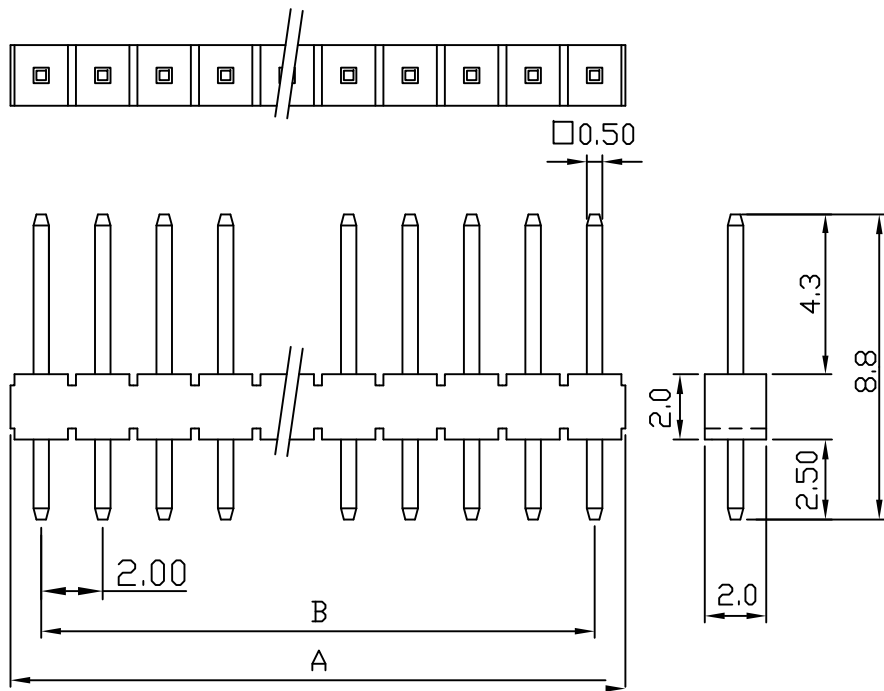

2001PS SERIES .079" (2.0mm) PITCH Headers—Straight

unit:mm

Features:

- * MAT'L: BODY: PBT UL 94V-0
PINS: BRASS GOLD PLATED
- * MATES WITH: 2014 SERIES TERMINAL
- * ACCEPT WITH: 2031H SERIES HOUSING

PART NO.	DIM"A"	DIM"B"
2001PS-2	4.00	2.00
2001PS-3	6.00	4.00
2001PS-4	8.00	6.00
2001PS-5	10.00	8.00
2001PS-6	12.00	10.00
2001PS-7	14.00	12.00
2001PS-8	16.00	14.00
2001PS-9	18.00	16.00
2001PS-10	20.00	18.00
2001PS-11	22.00	20.00
2001PS-12	24.00	22.00
2001PS-13	26.00	24.00
2001PS-14	28.00	26.00
2001PS-15	30.00	28.00
2001PS-16	32.00	30.00
2001PS-17	34.00	32.00
2001PS-18	36.00	34.00
2001PS-19	38.00	36.00
2001PS-20	40.00	38.00
2001PS-21	42.00	40.00

PART NO.	DIM"A"	DIM"B"
2001PS-22	44.00	42.00
2001PS-23	46.00	44.00
2001PS-24	48.00	46.00
2001PS-25	50.00	48.00
2001PS-26	52.00	50.00
2001PS-27	54.00	52.00
2001PS-28	56.00	54.00
2001PS-29	58.00	56.00
2001PS-30	60.00	58.00
2001PS-31	62.00	60.00
2001PS-32	64.00	62.00
2001PS-33	66.00	64.00
2001PS-34	68.00	66.00
2001PS-35	70.00	68.00
2001PS-36	72.00	70.00
2001PS-37	74.00	72.00
2001PS-38	76.00	74.00
2001PS-39	78.00	76.00
2001PS-40	80.00	78.00